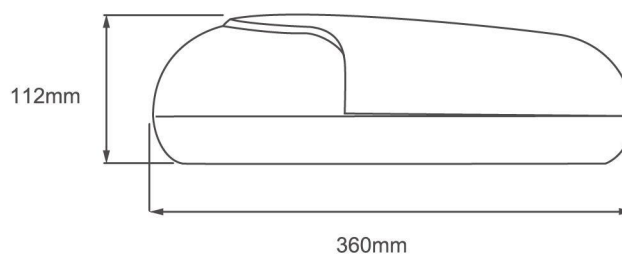

Commande et gestion smartphone

- Piloter votre motorisation en local ou à distance.
- Compatible avec l'application Eyeopen.

Dimensions PG 60 / 80 / 100 / 120

Caractéristiques techniques

Modèle	PG 60	PG 80	PG 100	PG 120
Category	Motorisation pour portes de garage sectionnelle ou basculante débordante avec guidage au plafond			
Superficie porte de garage	8-10m ²	10-12m ²	12-14m ²	14-16m ²
Alimentation	24V	24V	24V	24V
Moteur électrique	DC24V	DC24V	DC24V	DC24V
Force	600N	800N	1000N	1200N
Cycle de fonctionnement	20%	20%	20%	20%
Degré de protection (IP)	IP44	IP44	IP44	IP44
Température de fonctionnement (°C)	-20°~50°C	-20°~50°C	-20°~50°C	-20°~50°C
Absorption (A)	3.08A	3.33A	4.17A	5A
Puissance (W)	72W	80W	100W	120 W
Débrayage	Disponible	Disponible	Disponible	Disponible
Dimensions (mm)	360x228x115mm	360x228x115mm	360x228x115mm	360x228x115mm